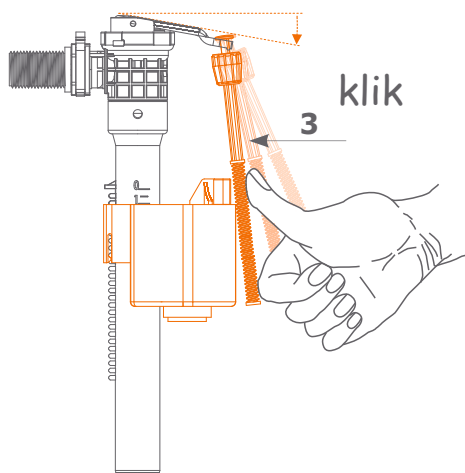

ZAWÓR NAPEŁNIAJĄCY boczny ZN3 POM

Prosty montaż:

Regulacja skokowa:

3

Szybki serwis: