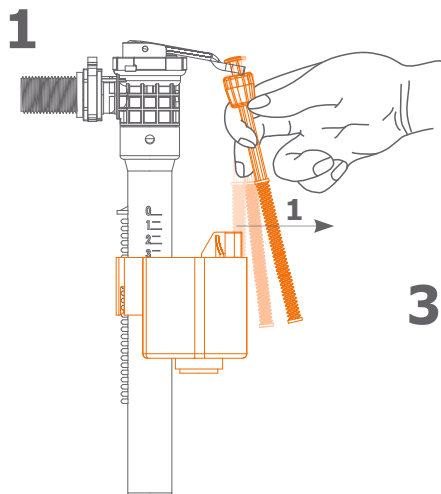

ZAWÓR NAPEŁNIAJĄCY boczny ZN3 POM

Prosty montaż:

Regulacja skokowa:

3

Szybki serwis: