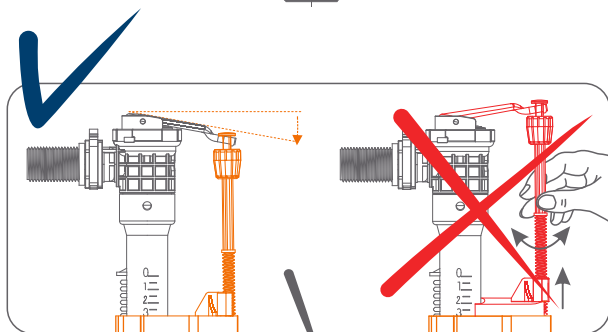

ZAWÓR NAPEŁNIAJĄCY boczny ZN3 POM

Prosty montaż:

Regulacja skokowa:

3

Szybki serwis: