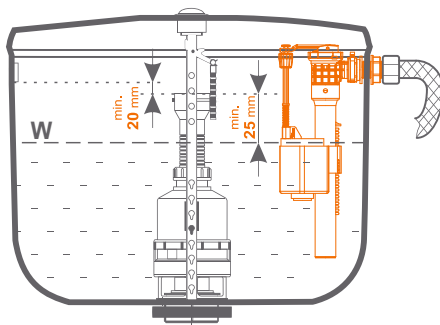

ZAWÓR NAPEŁNIAJĄCY boczny ZN3 POM

Prosty montaż:

Regulacja skokowa:

3

Szybki serwis: