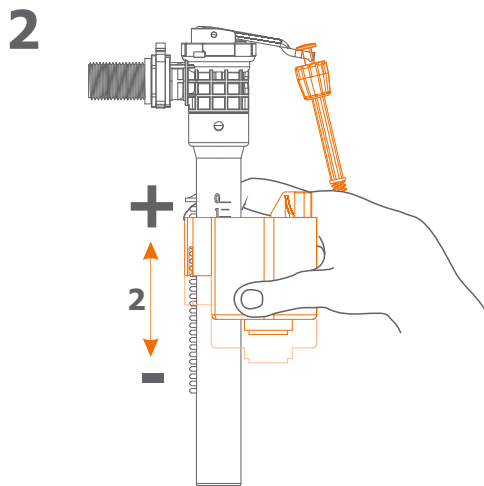

ZAWÓR NAPEŁNIAJĄCY boczny ZN3 POM

Prosty montaż:

Regulacja skokowa:

3

Szybki serwis: