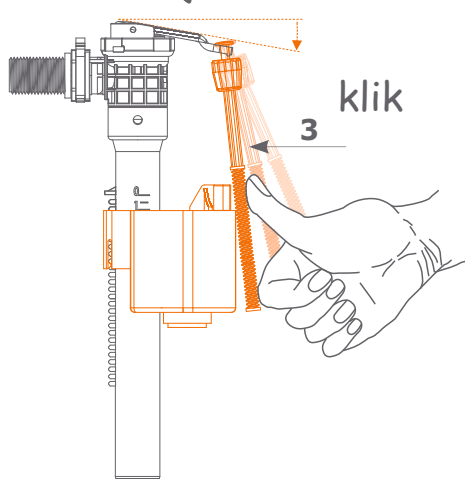

ZAWÓR NAPEŁNIAJĄCY boczny ZN3 MOSIĄDZ

Regulacja skokowa:

Prosty montaż:

Szybki serwis: