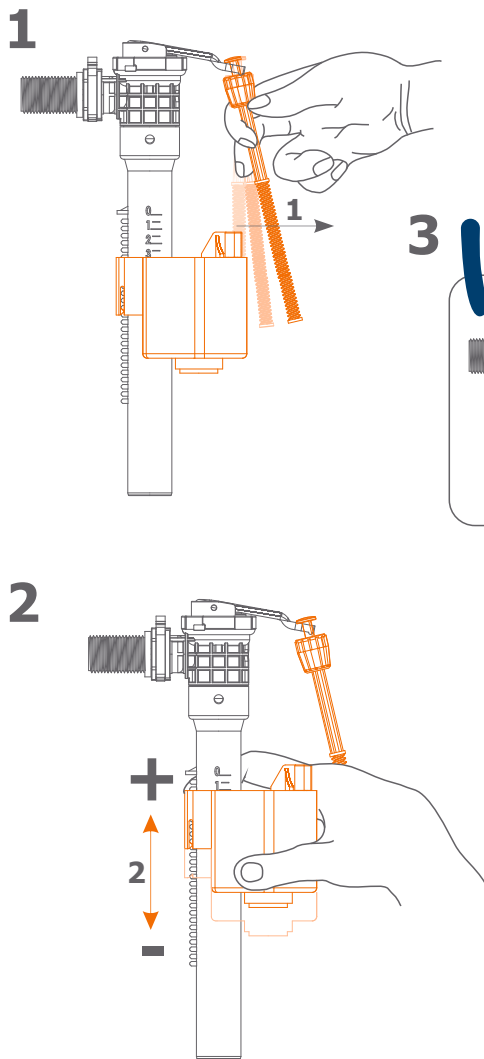

ZAWÓR NAPEŁNIAJĄCY boczny ZN3 MOSIĄDZ

Regulacja skokowa:

Prosty montaż:

Szybki serwis: