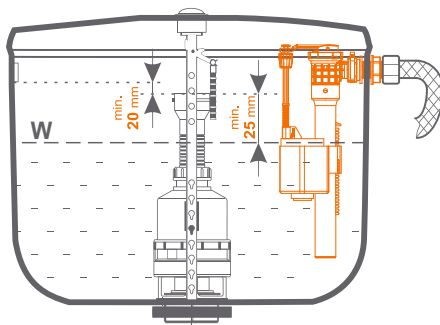

ZAWÓR NAPEŁNIAJĄCY boczny ZN3 MOSIĄDZ

Regulacja skokowa:

Prosty montaż:

Szybki serwis: