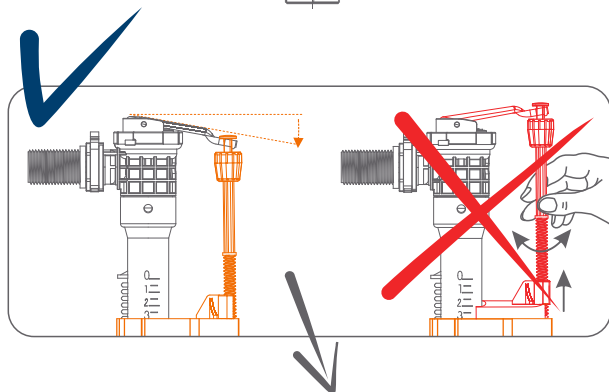

ZAWÓR NAPEŁNIAJĄCY boczny ZN3 MOSIĄDZ

Regulacja skokowa:

Prosty montaż:

Szybki serwis: