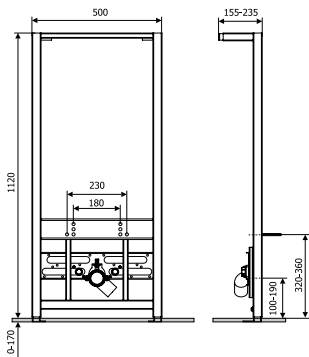

STELAŻE PODTYNKOWE

PRE-WALL INSTALLATION SYSTEMS • РАМЫ ДЛЯ СКРЫТОЙ УСТАНОВКИ

350/ZPB/706-00-00 (ZPO/706/0/K)

ДЛЯ БИДЕ

350/ZPP/711-00-00 (ZPO/711/0/K)

350/ZPU/705-00-00 (ZPO/705/0/K)

350/ZPM/716-00-00 (ZPO/716/0/K)