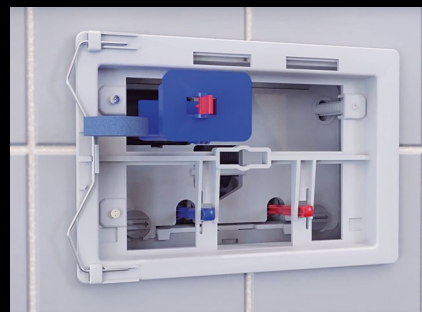

НОВИНКА! • NEW!

Water Fresh

ДОЗАТОР КУБИКОВ ДЛЯ СЛИВНЫХ БАЧКОВ ДЛЯ СКРЫТОЙ УСТАНОВКИ В ТУАЛете

Система Water Fresh предназначена для установки в стеллажах для скрытого монтажа в туалетах КК-POL*. Облегчает применение освежающих кубиков. Она подходит для всех типов подвесных унитазов, в частности для пользующихся все большей популярностью унитазов без оправы. Помогает содержать Ваш туалет в чистоте. Система состоит из трех элементов: корзинки, устанавливаемой в сливном бачке, лотка, в который мы помещаем кубик, и новой маскирующей плитки. Система работает просто и быстро.