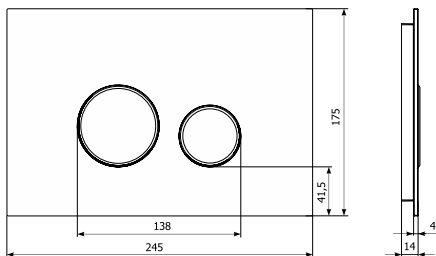

VITRUM GRANDE V4 ORBIS

- Ramki z hartowanego szkła
- Montaż SLIM lub standardowy
- Obwódka przycisków w kolorze złoty mat

- Safety glass frames
- Standard or SLIM mounting
- Gold-colored button ring (mat)

- Рамки из закаленного стекла
- Монтаж SLIM или стандартный
- Золотая кайма кнопок (мат)