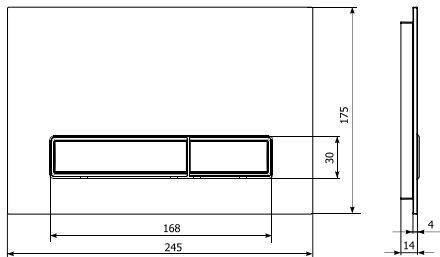

VITRUM GRANDE V4

- Ramki z hartowanego szkła
- Montaż SLIM lub standardowy
- Obwódka przycisków w kolorze złoty mat

- Safety glass frames
- Standard or SLIM mounting
- Gold-colored button ring (mat)

- Рамки из закаленного стекла
- Монтаж SLIM или стандартный
- Золотая кайма кнопок (мат)