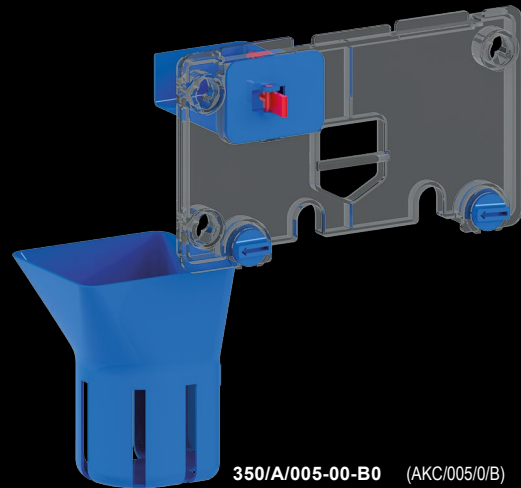

NOWOŚĆ W OFERCIE

Water Fresh

DOZOWNIK KOSTEK DO SPŁUCZEK PODTYNKOWYCH WC

System Water Fresh przeznaczony jest do instalacji w stelażach podtynkowych WC produkcji KK-POL*. Ułatwia aplikację kostek odświeżających. Dedykowany jest do wszystkich typów misek wiszących, a w szczególności do – cieszących się coraz większą popularnością – bezkołnierzowych misek WC. Pomaga w utrzymaniu czystości. System składa się z trzech elementów: koszyczka montowanego w spłuczce, szufladki, w której umieszczamy kostkę oraz nowej płytki maskującej. Instalacja jest łatwa i szybka.

* Dozownik kostek przeznaczony do montowania w zestawach podtynkowych z płytkami przycisków produkcji KK-POL. Pasuje do stelaży podtynkowych: ECONOMIC, STANDARD, PREMIUM, WOLNOSTOJĄCY i DO ZABUDOWY CIĘŻKIEJ. Przeznaczony jest do spłuczek podtynkowych z zaworem napełniającym zamontowanym z prawej strony.