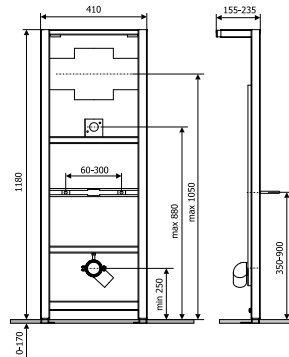

ДЛЯ ПИССУАРА