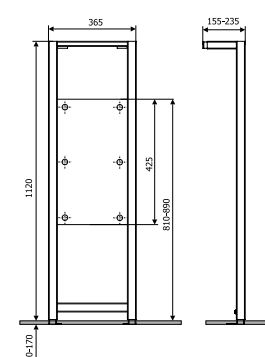

ДЛЯ ПОРУЧНЕЙ