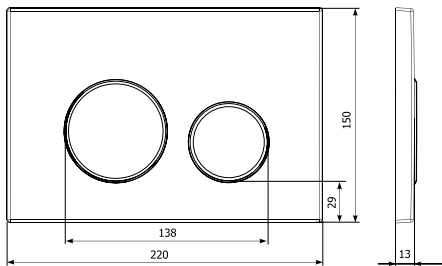

M11 V3

• Obwódka przycisków w kolorze złoty połysk

• Gold-colored button ring (shiny)

• Золотая кайма кнопок (глянец)