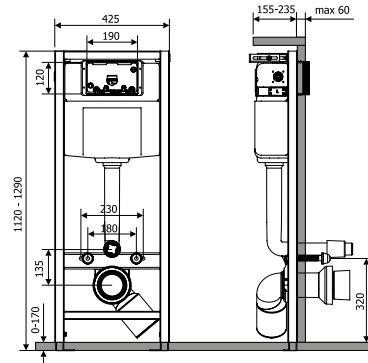

350/ZPW/500-00-P0 (ZSP/M500/0/K)

**KK-POL
PREMIUM**