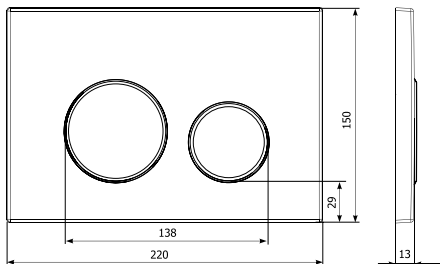

M11 V4

• Obwódka przycisków w kolorze złoty mat

• Gold-colored button ring (mat)

• Золотая кайма кнопок (мат)