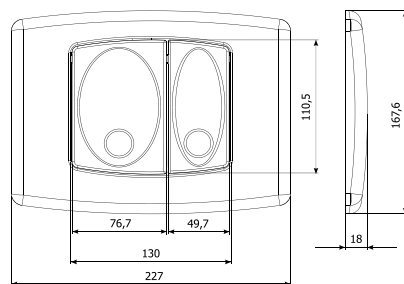

M01

M02

M03

M04

- Jednokolorowe płytki przycisków
- Tradycyjna stylistyka

- Monochrome flush plates
- Traditional style

- Одноцветные смывные клавиши
- Традиционный стиль

biały połysk / biały połysk
shiny white / shiny white
белый глянец / белый глянец

350/PPB/083-00-00 (SPP/350/0/K)

biały połysk / biały połysk
shiny white / shiny white
белый глянец / белый глянец

350/PPB/354-00-00 (SPP/354/0/K)

biały połysk / biały połysk
shiny white / shiny white
белый глянец / белый глянец

350/PPB/358-00-00 (SPP/358/0/K)

biały połysk / biały połysk
shiny white / shiny white
белый глянец / белый глянец

350/PPB/361-00-00 (SPP/361/0/K)

satyna mat / satyna mat
satin mat / satin mat
сатин мат / сатин мат

350/PPS/353-00-00 (SPP/352/0/K)

satyna mat / satyna mat
satin mat / satin mat
сатин мат / сатин мат

350/PPS/357-00-00 (SPP/357/0/K)

satyna mat / satyna mat
satin mat / satin mat
сатин мат / сатин мат

350/PPS/360-00-00 (SPP/360/0/K)

satyna mat / satyna mat
satin mat / satin mat
сатин мат / сатин мат

350/PPS/363-00-00 (SPP/363/0/K)

chrom połysk / chrom połysk
shiny chrome / shiny chrome
хром глянец / хром глянец

350/PPG/179-00-00 (SPP/351/0/K)

chrom połysk / chrom połysk
shiny chrome / shiny chrome
хром глянец / хром глянец

350/PPG/355-00-00 (SPP/355/0/K)

chrom połysk / chrom połysk
shiny chrome / shiny chrome
хром глянец / хром глянец

350/PPG/359-00-00 (SPP/359/0/K)

chrom połysk / chrom połysk
shiny chrome / shiny chrome
хром глянец / хром глянец

350/PPG/362-00-00 (SPP/362/0/K)