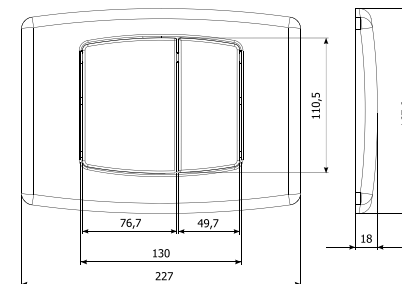

M01

M02

M03

M04

- Jednokolorowe płytki przycisków
- Tradycyjna stylistyka

- Monochrome flush plates
- Traditional style

- Одноцветные смывные клавиши
- Традиционный стиль

biały połysk / biały połysk
shiny white / shiny white
белый глянец / белый глянец

350/PPB/083-00-00 (SPP/350/0/K)

biały połysk / biały połysk
shiny white / shiny white
белый глянец / белый глянец

350/PPB/354-00-00 (SPP/354/0/K)

biały połysk / biały połysk
shiny white / shiny white
белый глянец / белый глянец

350/PPB/358-00-00 (SPP/358/0/K)

biały połysk / biały połysk
shiny white / shiny white
белый глянец / белый глянец

350/PPB/361-00-00 (SPP/361/0/K)

satyna mat / satyna mat
satin mat / satin mat
сатин мат / сатин мат

350/PPS/353-00-00 (SPP/352/0/K)

satyna mat / satyna mat
satin mat / satin mat
сатин мат / сатин мат

350/PPS/357-00-00 (SPP/357/0/K)

satyna mat / satyna mat
satin mat / satin mat
сатин мат / сатин мат

350/PPS/360-00-00 (SPP/360/0/K)

satyna mat / satyna mat
satin mat / satin mat
сатин мат / сатин мат

350/PPS/363-00-00 (SPP/363/0/K)

chrom połysk / chrom połysk
shiny chrome / shiny chrome
хром глянец / хром глянец

350/PPG/179-00-00 (SPP/351/0/K)

chrom połysk / chrom połysk
shiny chrome / shiny chrome
хром глянец / хром глянец

350/PPG/355-00-00 (SPP/355/0/K)

chrom połysk / chrom połysk
shiny chrome / shiny chrome
хром глянец / хром глянец

350/PPG/359-00-00 (SPP/359/0/K)

chrom połysk / chrom połysk
shiny chrome / shiny chrome
хром глянец / хром глянец

350/PPG/362-00-00 (SPP/362/0/K)