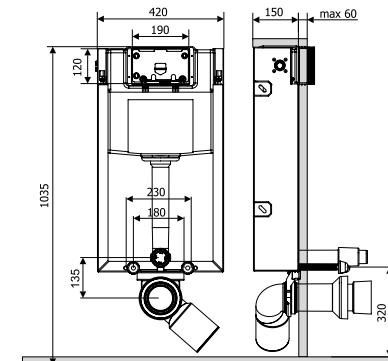

350/ZPW/426-00-00 (ZSP/M429/0.1/K)

Рамы для скрытой установки марки KK-POL напролом ворвались на польский рынок. Своим успехом они обязаны надежности, функциональности и доступной цене. Благодаря постоянному развитию марки KK-POL сегодня мы предлагаем на выбор семь моделей рам для скрытой установки в туалете, а также для умывальника, биде, писсуара и крепления поручней.