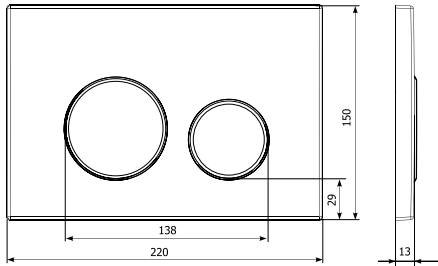

M11

- Jednokolorowe płytki przycisków
- Estetyczny wygląd
- Ponadczasowy design

- Monochrome flush plates
- Aesthetic design
- Timeless design

- Одноцветные смывные клавиши
- Эстетичный вид
- Вневременной дизайн