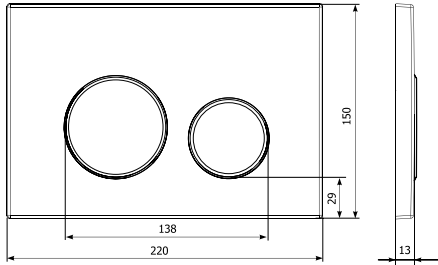

M11 V1

• Obwódka przycisków w kolorze chrom połysk

• Chrome button ring (shiny)

• Хромированная кайма кнопок (глянец)

czarny mat / czarny mat
black mat / black mat
черный мат / черный мат

350/PPC/140-00-A0 (SPP/146/0/K)

czarny mat / satyna mat
black mat / satin mat
матовый черный / сатин мат

350/PPC/194-00-00 (SPP/147/0/K)

czarny mat / biały połysk
black mat / shiny white
черный мат / белый глянец

350/PPC/119-00-00 (SPP/115/0.1/K)

biały połysk / biały połysk
shiny white / shiny white
белый глянец / белый глянец

350/PPB/110-00-00 (SPP/114/0.1/K)

biały połysk / satyna mat
shiny white / satin mat
белый глянец / сатин мат

350/PPB/192-00-00 (SPP/148/0/K)

biały połysk / czarny mat
shiny white / black mat
белый глянец / черный мат

350/PPB/193-00-00 (SPP/149/0/K)

chrom połysk / czarny mat
shiny chrome / black mat
хром глянец / черный мат

350/PPG/190-00-00 (SPP/153/0/K)

chrom połysk / biały połysk
shiny chrome / shiny white
хром глянец / белый глянец

350/PPG/153-00-00 (SPP/151/0/K)

chrom połysk / satyna mat
shiny chrome / satin mat
хром глянец / сатин мат

350/PPG/139-00-A0 (SPP/152/0/K)