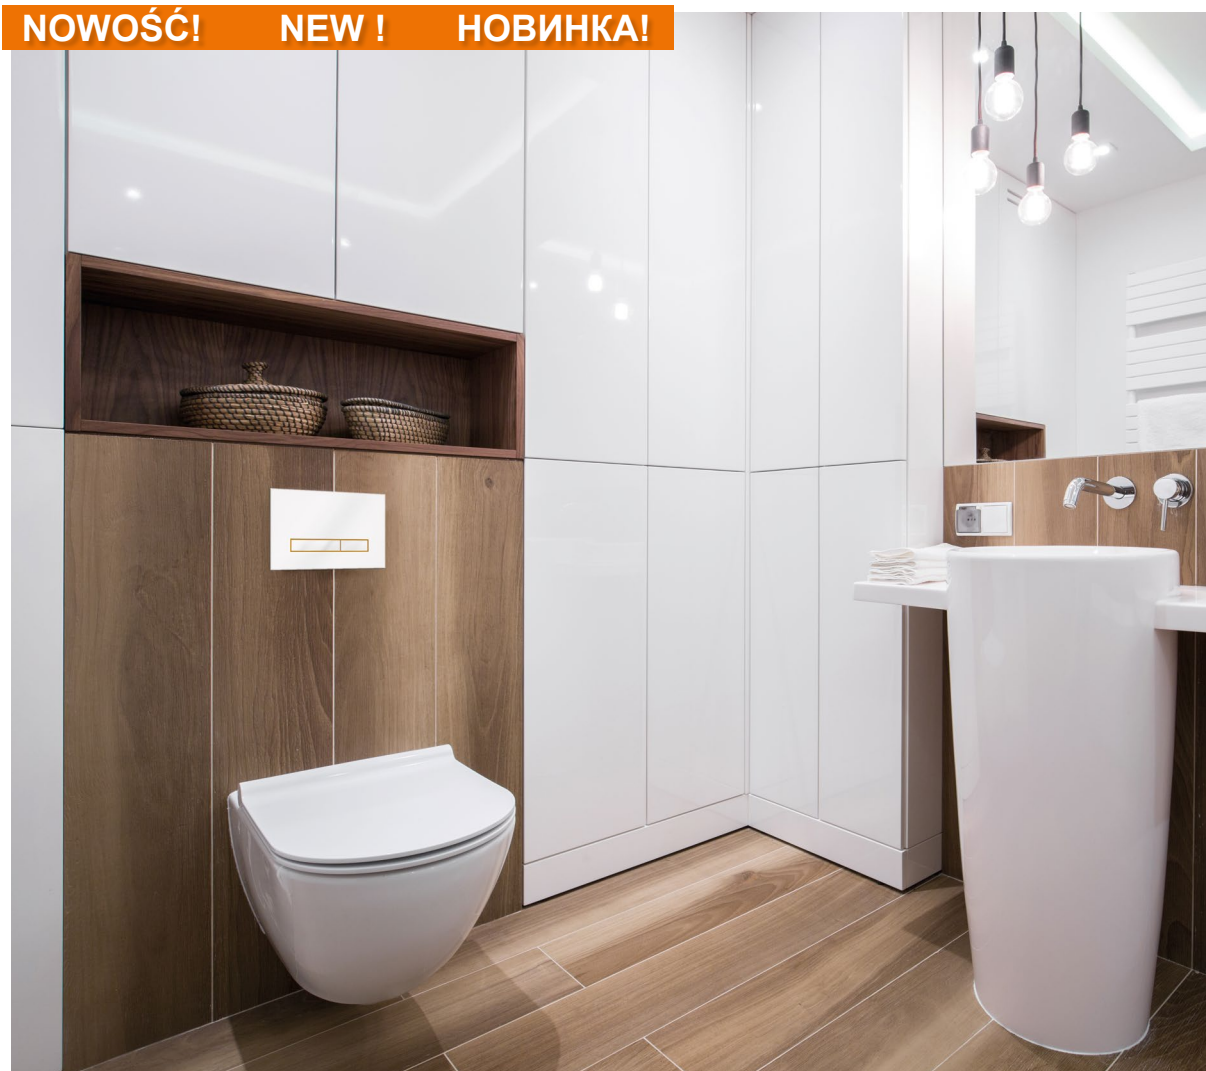

NOWOŚĆ! NEW! НОВИНКА!