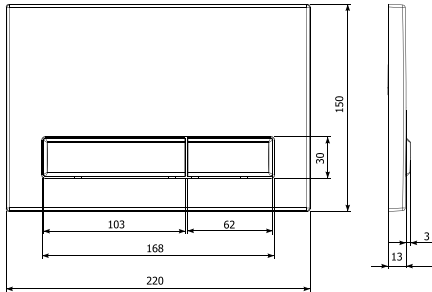

- Monochrome flush plates
- Aesthetic design
- Timeless design

- Одноцветные смывные клавиши
- Эстетичный вид
- Вневременной дизайн

biały połysk / biały połysk
shiny white / shiny white
белый глянец / белый глянец