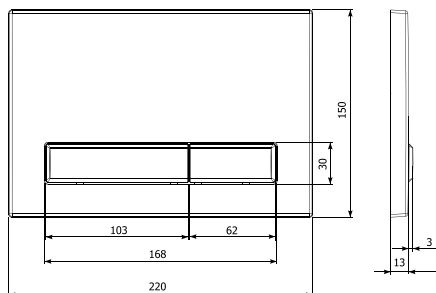

M08 V3

• Obwódka przycisków w kolorze złoty połysk

• Gold-colored button ring (shiny)

• Золотая кайма кнопок (глянец)