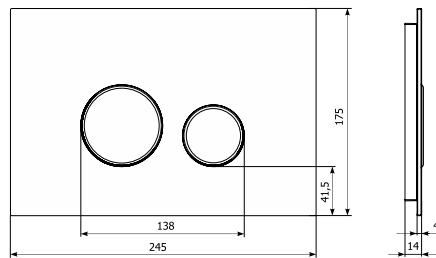

350/PPK/423-00-03

NOWOŚĆ! NEW! НОВИНКА!

DEKOR GRANDE V1 / V1 ORBIS

• Montaż SLIM lub standardowy

• Standard or SLIM mounting

• Монтаж SLIM или стандартный

Seria Dekor Grande V1 pozwala dowolnie konfigurować płytki przycisków. Możemy wybierać spośród wielu kolorów, materiałów i struktur.