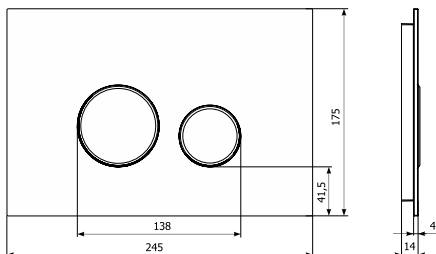

VITRUM GRANDE V1 ORBIS

- Ramki z hartowanego szkła
- Montaż SLIM lub standardowy
- Obwódka przycisków w kolorze chrom połysk

- Safety glass frames
- Standard or SLIM mounting
- Chrome button ring (shiny)

- Рамки из закаленного стекла
- Монтаж SLIM или стандартный
- Хромированная кайма кнопок (глянец)