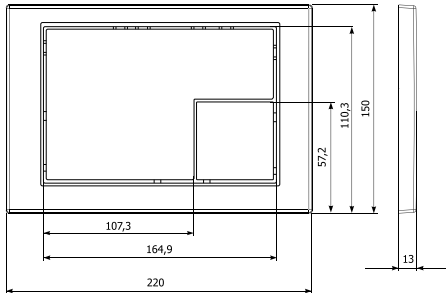

M10

- Jednokolorowe płytki przycisków
- Tradycyjna stylistyka

- Monochrome flush plates
- Traditional style

- Одноцветные смывные клавиши
- Традиционный стиль