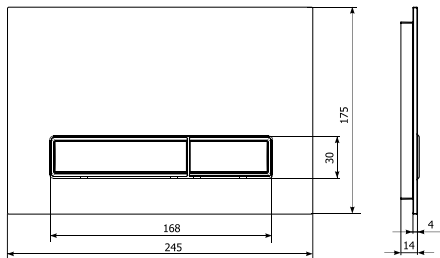

VITRUM GRANDE V3

- Ramki z hartowanego szkła
- Montaż SLIM lub standardowy
- Obwódka przycisków w kolorze złoty połysk

- Safety glass frames
- Standard or SLIM mounting
- Gold-colored button ring (shiny)

- Рамки из закаленного стекла
- Монтаж SLIM или стандартный
- Золотая кайма кнопок (глянец)