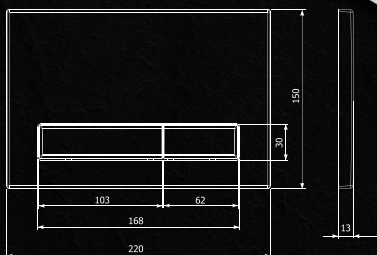

SUPERODPORNĄ PŁYTKĄ PRZYCISKÓW

ANTIVANDAL FLUSH PLATE

АНТИВАНДАЛ – СВЕРХСТОЙКАЯ И ПРОЧНАЯ СМЫВНАЯ КЛАВИША

ANTYWANDAL

350/PPW/001-00-00 (SPP/170/0/K)

- Solidna konstrukcja płytki wykonanej z nierdzewnej stali
- Dzięki dużej odporności na uszkodzenia mechaniczne nadaje się do budynków użyteczności publicznej
- Przeznaczona do stelaży podtynkowych do WC
- Solid construction made of stainless steel
- Suitable for public areas
- Highly resistant to mechanical damage
- Характеризуется надежной конструкцией, исполненной из нержавеющей стали
- Подходит для использования в общественных зданиях
- Стойкой к механическим повреждениям

Biuro i zakład produkcyjny nr 1

Office and Production Plant No. 1

Офис и производственное предприятие № 1

KK-POL

ul. Warsztatowa 5

05-126 Nieporęt, Stanisławów Pierwszy

Polska / Poland / Польша

Tel./Phone/Тел.: +48 22 774 88 48

+48 22 774 85 45

+48 22 772 45 71

Fax/Факс: +48 22 774 75 26

E-mail: biuro@kkpol.com

Dział handlowy i zakład produkcyjny nr 2

Sales Department and Production Plant No. 2

Отдел продаж

и производственное предприятие № 2

KK-POL

ul. Widoczna 34

05-462 Wiązowna, Majdan

Polska / Poland / Польша

Tel./Phone/Тел.: +48 22 789 06 23

+48 22 610 15 58

Fax/Факс: +48 22 789 06 23

E-mail: handel@kkpol.com