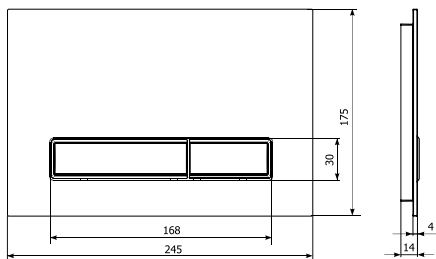

VITRUM GRANDE V1

- Ramki z hartowanego szkła
- Montaż SLIM lub standardowy
- Obwódka przycisków w kolorze chrom polysk

- Safety glass frames
- Standard or SLIM mounting
- Chrome button ring (shiny)

- Рамки из закаленного стекла
- Монтаж SLIM или стандартный
- Хромированная кайма кнопок (глянец)