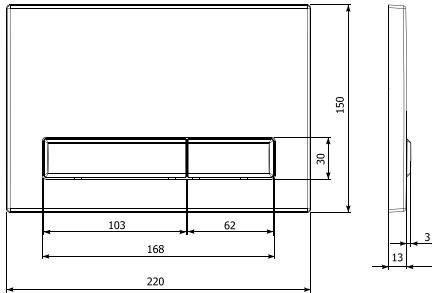

M08 V1

- Modele z przyciskami z drewna
- Obwódka przycisków w kolorze chrom połysk

- Models with wooden flush plates
- Chrome button ring (shiny)

- Модели с деревянными кнопками
- Хромированная кайма кнопок (глянец)

czarny mat / czarny mat
black mat / black mat
черный мат / черный мат

350/PPC/090-00-00 (SPP/091/0/K)

czarny mat / biały połysk
black mat / shiny white
черный мат / белый глянец

350/PPC/001-00-00 (SPP/116/0/K)

czarny mat / satyna mat
black mat / satin mat
черный мат / сатин мат

350/PPC/102-00-A0 (SPP/102/0/K)

czarny mat / drewno tekowe mat
black mat / teakwood mat
черный мат / тик мат

350/PPC/104-00-A1 (SPP/104/0/K)

czarny mat / drewno orzechowe mat
black mat / walnut mat
черный мат / орех мат

350/PPC/103-00-00 (SPP/103/0/K)

biały połysk / biały połysk
shiny white / shiny white
белый глянец / белый глянец

350/PPB/235-00-00 (SPP/384/0/K)

biały połysk / satyna mat
shiny white / satin mat
белый глянец / сатин мат

350/PPB/385-00-00 (SPP/385/0/K)

biały połysk / czarny mat
shiny white / black mat
белый глянец / черный мат

350/PPB/386-00-00 (SPP/386/0/K)

biały połysk / drewno tekowe mat
shiny white / teakwood mat
белый глянец / тик мат

350/PPB/383-00-01 (SPP/383/0.1/K)

biały połysk / drewno orzechowe mat
shiny white / walnut mat
белый глянец / орех мат

350/PPB/383-00-02 (SPP/383/0/K)

chrom połysk / czarny mat
shiny chrome / black mat
хром глянец / черный мат

350/PPG/390-00-00 (SPP/390/0/K)

chrom połysk / satyna mat
shiny chrome / satin mat
хром глянец / сатин мат

350/PPG/389-00-00 (SPP/389/0/K)

chrom połysk / biały połysk
shiny chrome / shiny white
хром глянец / белый глянец

350/PPC/104-00-A1 (SPP/388/0/K)

chrom połysk / drewno tekowe mat
shiny chrome / teakwood mat
хром глянец / тик мат

350/PPG/387-00-01 (SPP/387/0.1/K)

chrom połysk / drewno orzechowe mat
shiny chrome / walnut mat
хром глянец / орех мат

350/PPG/387-00-02 (SPP/387/0/K)