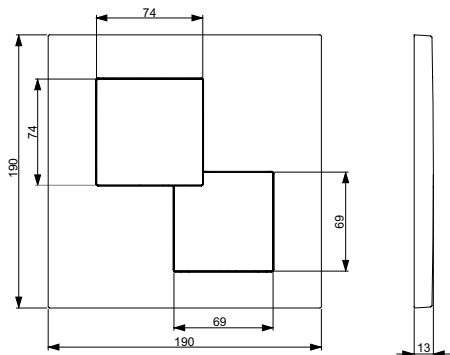

- Jednokolorowe płytki przycisków
- Originalna stylistyka

- Monochrome flush plates
- Original style

- Рамки из закаленного стекла
- Оригинальный дизайн

- Przeznaczone do stelaża do WC KK-POL UNI
- Designed for pre-wall installation systems for WC KK-POL UNI
- Предназначены для скрытых рам для туалета KK-POL UNI

biały polysk / biały polysk
shiny white / shiny white
белый глянец / белый глянец

350/PPB/012-00-00 (SPP/179/0/K)

satyna mat / satyna mat
satin mat / satin mat
сатин мат / сатин мат

350/PPS/005-00-00 (SPP/180/0/K)

chrom polysk / chrom polysk
shiny chrome / shiny chrome
хром глянец / хром глянец

350/PPG/005-00-00 (SPP/181/0/K)