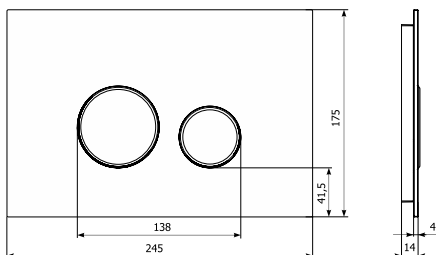

VITRUM GRANDE V3 ORBIS

- Ramki z hartowanego szkła
- Montaż SLIM lub standardowy
- Obwódka przycisków w kolorze złoty połysk

- Safety glass frames
- Standard or SLIM mounting
- Gold-colored button ring (shiny)

- Рамки из закаленного стекла
- Монтаж SLIM или стандартный
- Золотая кайма кнопок (глянец)