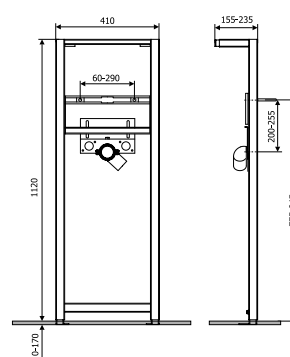

ДЛЯ УМЫВАЛЬНИКА