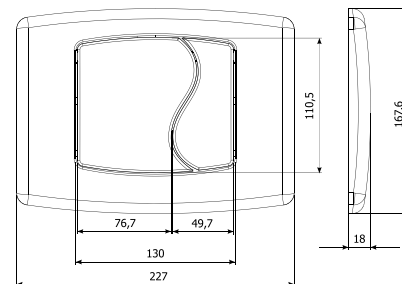

M01

M02

M03

M04

- Jednokolorowe płytki przycisków
- Tradycyjna stylistyka

- Monochrome flush plates
- Traditional style

- Одноцветные смывные клавиши
- Традиционный стиль

biały połysk / biały połysk
shiny white / shiny white
белый глянец / белый глянец

350/PPB/083-00-00 (SPP/350/0/K)

biały połysk / biały połysk
shiny white / shiny white
белый глянец / белый глянец

350/PPB/354-00-00 (SPP/354/0/K)

biały połysk / biały połysk
shiny white / shiny white
белый глянец / белый глянец

350/PPB/358-00-00 (SPP/358/0/K)

biały połysk / biały połysk
shiny white / shiny white
белый глянец / белый глянец

350/PPB/361-00-00 (SPP/361/0/K)

satyna mat / satyna mat
satin mat / satin mat
сатин мат / сатин мат

350/PPS/353-00-00 (SPP/352/0/K)

satyna mat / satyna mat
satin mat / satin mat
сатин мат / сатин мат

350/PPS/357-00-00 (SPP/357/0/K)

satyna mat / satyna mat
satin mat / satin mat
сатин мат / сатин мат

350/PPS/360-00-00 (SPP/360/0/K)

satyna mat / satyna mat
satin mat / satin mat
сатин мат / сатин мат

350/PPS/363-00-00 (SPP/363/0/K)

chrom połysk / chrom połysk
shiny chrome / shiny chrome
хром глянец / хром глянец

350/PPG/179-00-00 (SPP/351/0/K)

chrom połysk / chrom połysk
shiny chrome / shiny chrome
хром глянец / хром глянец

350/PPG/355-00-00 (SPP/355/0/K)

chrom połysk / chrom połysk
shiny chrome / shiny chrome
хром глянец / хром глянец

350/PPG/359-00-00 (SPP/359/0/K)

chrom połysk / chrom połysk
shiny chrome / shiny chrome
хром глянец / хром глянец

350/PPG/362-00-00 (SPP/362/0/K)