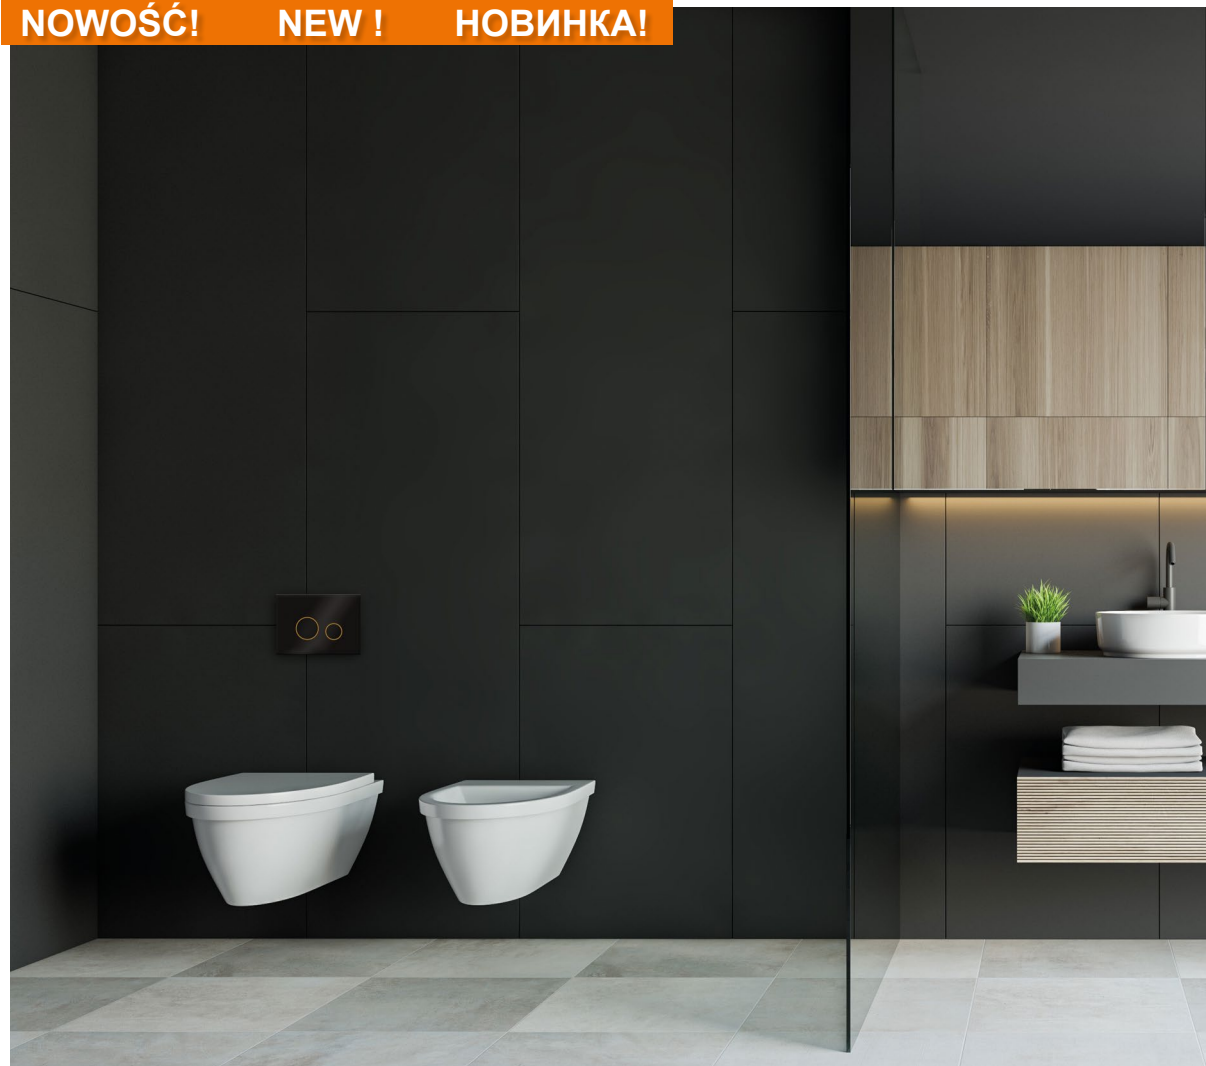

NOWOŚĆ! NEW ! НОВИНКА!