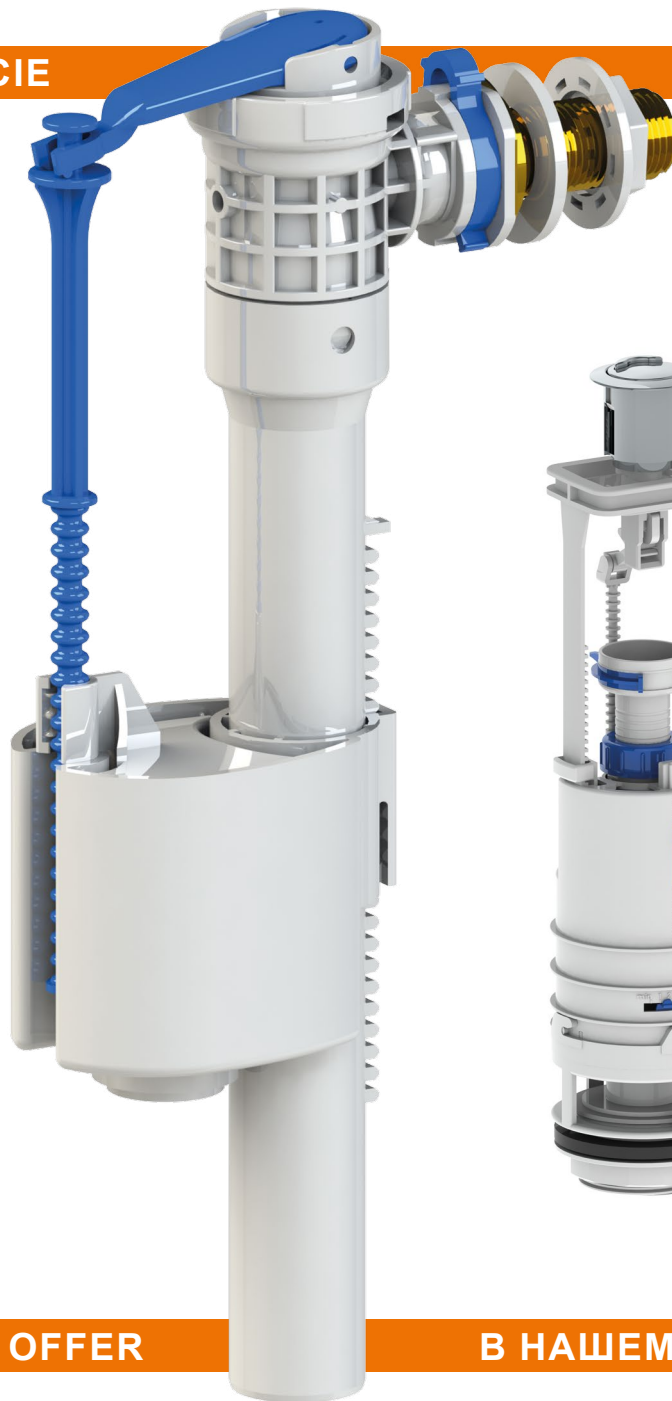

FOR HANDLES

ДЛЯ ПОРУЧНЕЙ

W NASZEJ OFERCIE

- stelaże podtynkowe
 - płytki przycisków
 - zawory napełniające
 - zawory spustowe
 - sfluczki natynkowe
 - deski sedesowe
 - dozowniki płynów
 - akcesoria
-
- pre-wall installation systems
 - flush plates
 - inlet valves
 - flush valves
 - toilet cisterns
 - toilet seats
 - dispensers
 - accessories
-
- скрытые рамы
 - смывные клавиши
 - клапаны наполняющие
 - клапаны сливные
 - бачки сливные открытые
 - сиденья для унитаза
 - дозаторы жидкости
 - принадлежности