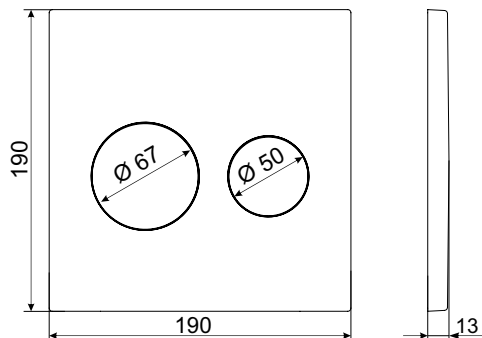

P01 V1

• Obwódka przycisków w kolorze chrom połysk

• Chrome button ring (shiny)

• Хромированная кайма кнопок (глянец)

- Przeznaczone do stelaża do WC KK-POL UNI
- Designed for pre-wall installation systems for WC KK-POL UNI
- Предназначены для скрытых рам для туалета KK-POL UNI

biały połysk / biały połysk
shiny white / shiny white
белый глянец / белый глянец

350/PPB/002-00-00 (SPP/176/0/K)

czarny mat / czarny mat
black mat / black mat
черный мат / черный мат

350/PPC/004-00-00 (SPP/178/0/K)