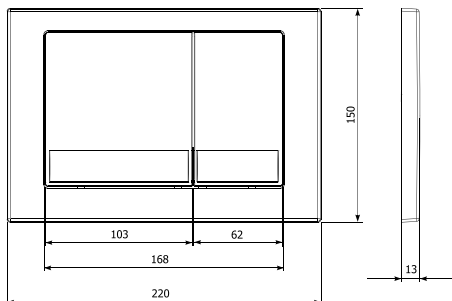

M06

- Jednokolorowe płytki przycisków
- Tradycyjna stylistyka

- Monochrome flush plates
- Traditional style

- Одноцветные смывные клавиши
- Традиционный стиль