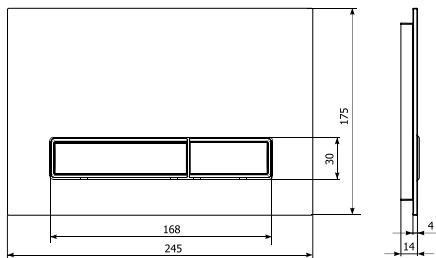

350/PPK/423-00-03

NOWOŚĆ! NEW! НОВИНКА!

DEKOR GRANDE V1 / V1 ORBIS

• Montaż SLIM lub standardowy

• Standard or SLIM mounting

• Монтаж SLIM или стандартный

Seria Dekor Grande V1 pozwala dowolnie konfigurować płytki przycisków. Możemy wybierać spośród wielu kolorów, materiałów i struktur.