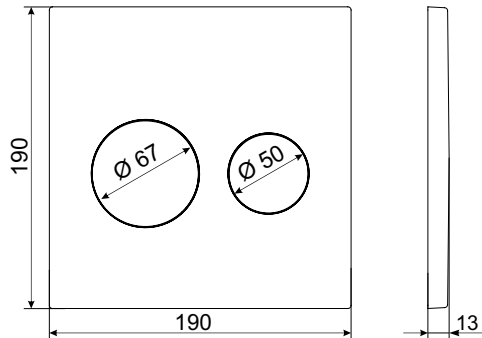

- Monochrome, square flush plates
- Original style

- Одноцветные, квадратные смывные клавиши
- Оригинальный дизайн

- Przeznaczone do stelaża do WC KK-POL UNI
- Designed for pre-wall installation systems for WC KK-POL UNI
- Предназначены для скрытых рам для туалета KK-POL UNI