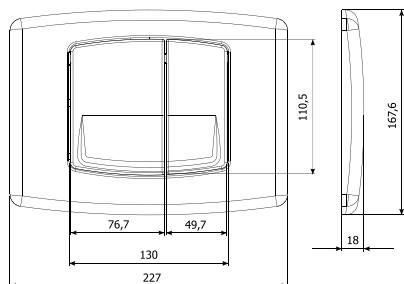

M01

M02

M03

M04

- Jednokolorowe płytki przycisków
- Tradycyjna stylistyka

- Monochrome flush plates
- Traditional style

- Одноцветные смывные клавиши
- Традиционный стиль

biały połysk / biały połysk
shiny white / shiny white
белый глянец / белый глянец

350/PPB/083-00-00 (SPP/350/0/K)

biały połysk / biały połysk
shiny white / shiny white
белый глянец / белый глянец

350/PPB/354-00-00 (SPP/354/0/K)

biały połysk / biały połysk
shiny white / shiny white
белый глянец / белый глянец

350/PPB/358-00-00 (SPP/358/0/K)

biały połysk / biały połysk
shiny white / shiny white
белый глянец / белый глянец

350/PPB/361-00-00 (SPP/361/0/K)

satyna mat / satyna mat
satin mat / satin mat
сатин мат / сатин мат

350/PPS/353-00-00 (SPP/352/0/K)

satyna mat / satyna mat
satin mat / satin mat
сатин мат / сатин мат

350/PPS/357-00-00 (SPP/357/0/K)

satyna mat / satyna mat
satin mat / satin mat
сатин мат / сатин мат

350/PPS/360-00-00 (SPP/360/0/K)

satyna mat / satyna mat
satin mat / satin mat
сатин мат / сатин мат

350/PPS/363-00-00 (SPP/363/0/K)

chrom połysk / chrom połysk
shiny chrome / shiny chrome
хром глянец / хром глянец

350/PPG/179-00-00 (SPP/351/0/K)

chrom połysk / chrom połysk
shiny chrome / shiny chrome
хром глянец / хром глянец

350/PPG/355-00-00 (SPP/355/0/K)

chrom połysk / chrom połysk
shiny chrome / shiny chrome
хром глянец / хром глянец

350/PPG/359-00-00 (SPP/359/0/K)

chrom połysk / chrom połysk
shiny chrome / shiny chrome
хром глянец / хром глянец

350/PPG/362-00-00 (SPP/362/0/K)