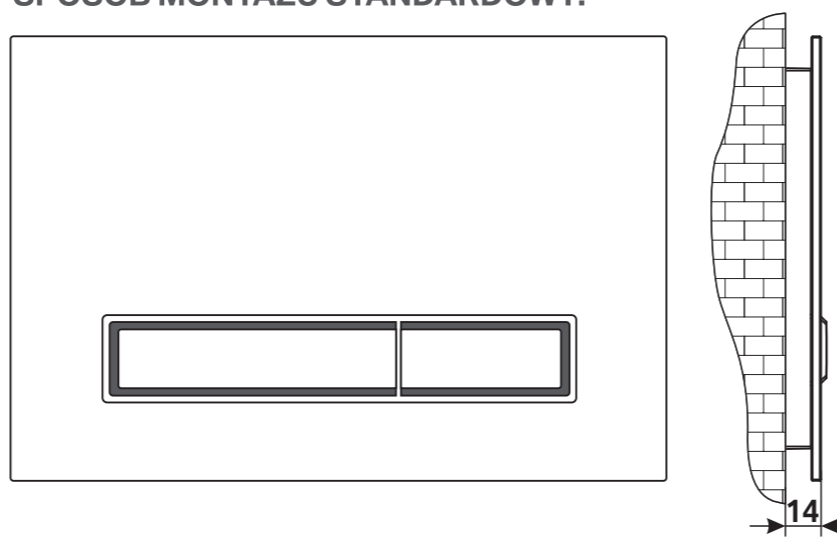

SPOSÓB MONTAŻU „SLIM”:

SKŁAD KOMPLETU:

SPOSÓB MONTAŻU STANDARDOWY:

INSTRUKCJA MONTAŻU  
SZKLANEJ PŁYTKI PRZYCISKÓW

245 x 175 x 4/14