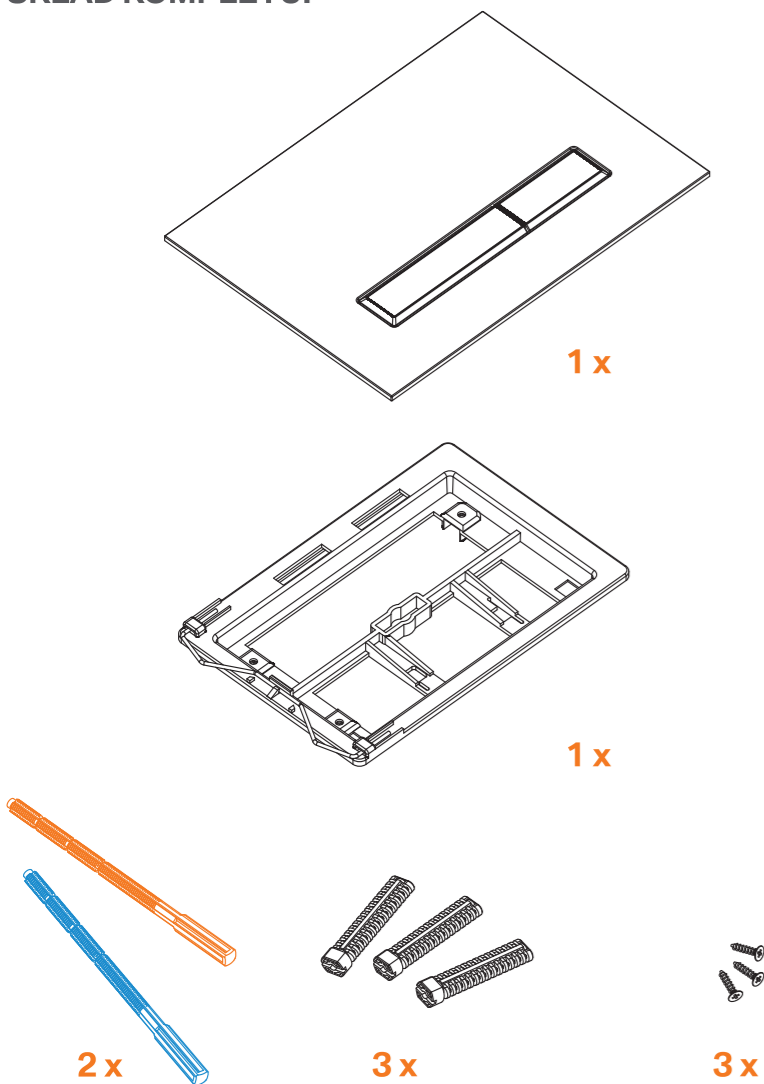

SPOSÓB MONTAŻU „SLIM”:

SKŁAD KOMPLETU:

SPOSÓB MONTAŻU STANDARDOWY:

INSTRUKCJA MONTAŻU  
SZKLANEJ PŁYTKI PRZYCISKÓW

245 x 175 x 4/14