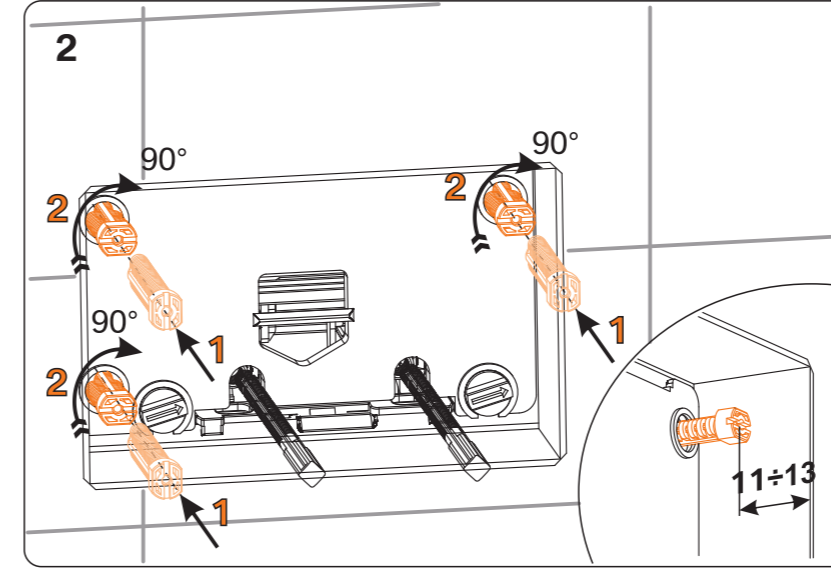

SPOSÓB MONTAŻU „SLIM”:

SKŁAD KOMPLETU:

SPOSÓB MONTAŻU STANDARDOWY:

INSTRUKCJA MONTAŻU  
SZKLANEJ PŁYTKI PRZYCISKÓW

245 x 175 x 4/14