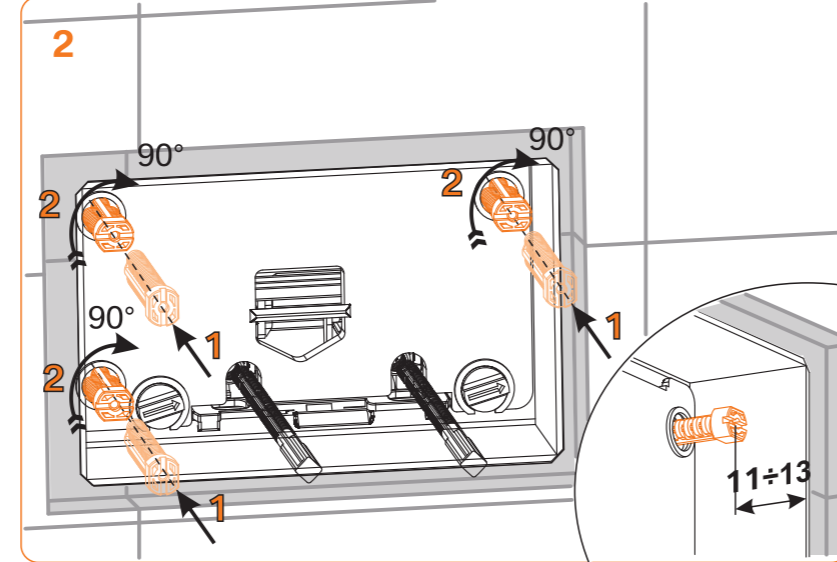

SPOSÓB MONTAŻU „SLIM”:

SKŁAD KOMPLETU:

SPOSÓB MONTAŻU STANDARDOWY:

INSTRUKCJA MONTAŻU  
SZKLANEJ PŁYTKI PRZYCISKÓW

245 x 175 x 4/14