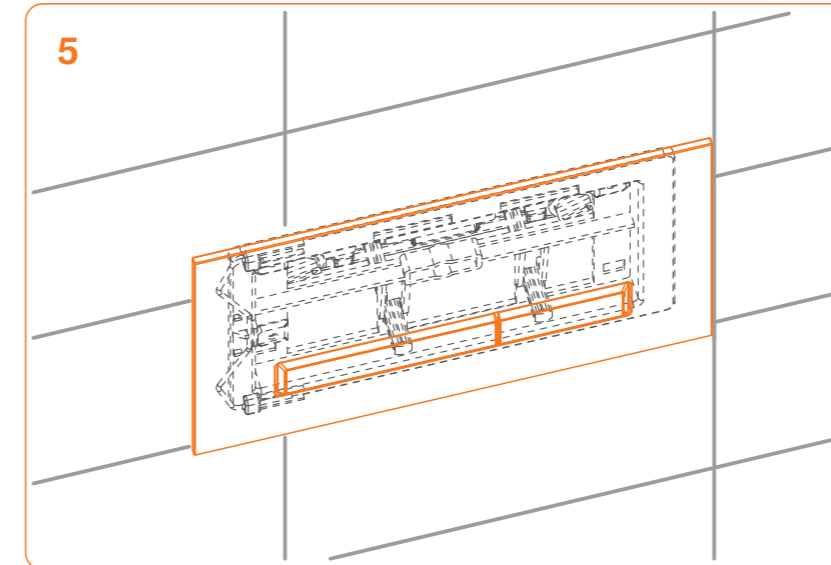

SPOSÓB MONTAŻU „SLIM”:

SKŁAD KOMPLETU:

SPOSÓB MONTAŻU STANDARDOWY:

INSTRUKCJA MONTAŻU  
SZKLANEJ PŁYTKI PRZYCISKÓW

245 x 175 x 4/14