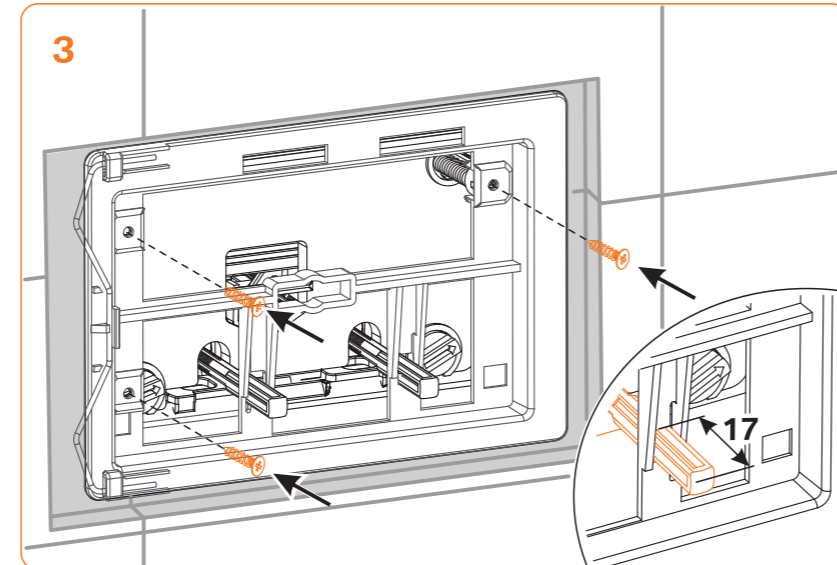

SPOSÓB MONTAŻU „SLIM”:

SKŁAD KOMPLETU:

SPOSÓB MONTAŻU STANDARDOWY:

INSTRUKCJA MONTAŻU  
SZKLANEJ PŁYTKI PRZYCISKÓW

245 x 175 x 4/14