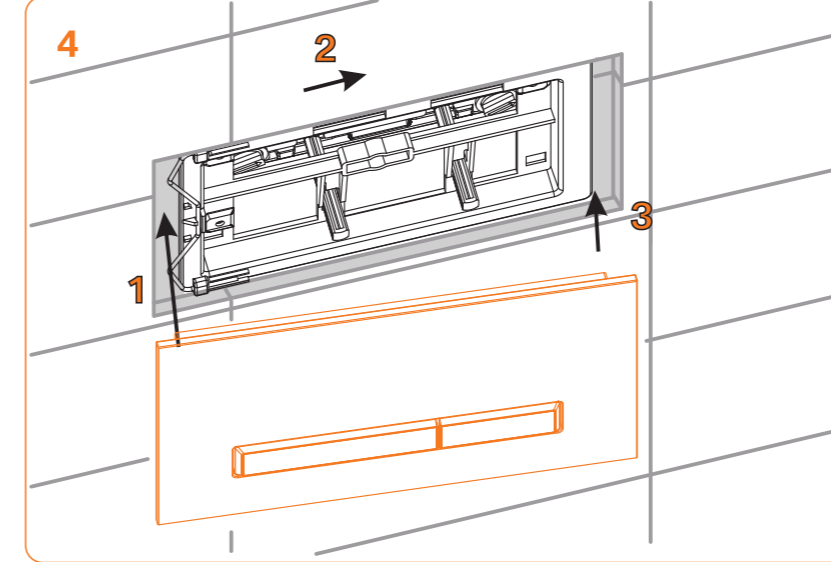

SPOSÓB MONTAŻU „SLIM”:

SKŁAD KOMPLETU:

SPOSÓB MONTAŻU STANDARDOWY:

INSTRUKCJA MONTAŻU  
SZKLANEJ PŁYTKI PRZYCISKÓW

245 x 175 x 4/14