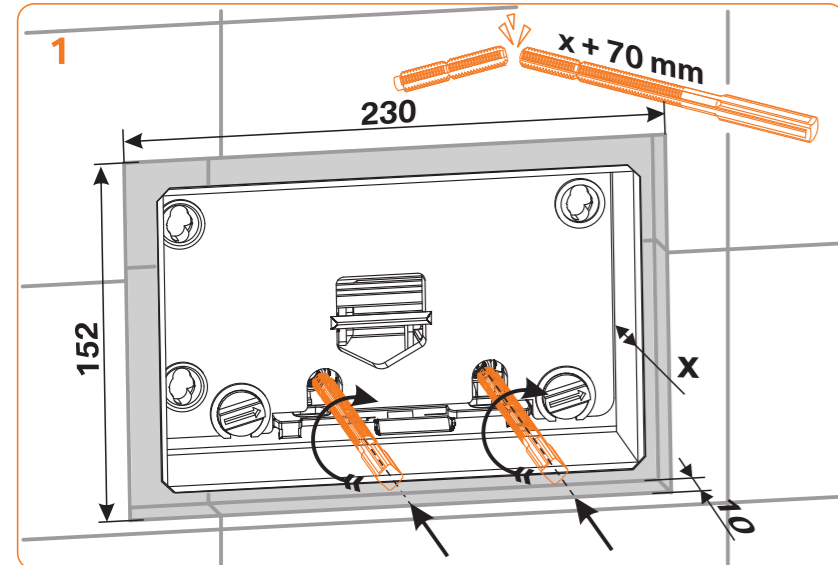

SPOSÓB MONTAŻU „SLIM”:

SKŁAD KOMPLETU:

SPOSÓB MONTAŻU STANDARDOWY:

INSTRUKCJA MONTAŻU  
SZKLANEJ PŁYTKI PRZYCISKÓW

245 x 175 x 4/14