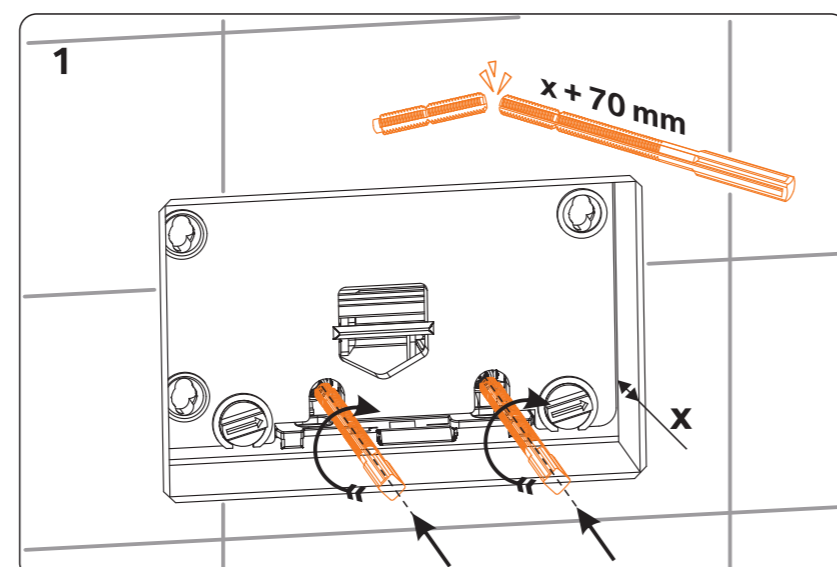

SPOSÓB MONTAŻU „SLIM”:

SKŁAD KOMPLETU:

SPOSÓB MONTAŻU STANDARDOWY:

INSTRUKCJA MONTAŻU  
SZKLANEJ PŁYTKI PRZYCISKÓW

245 x 175 x 4/14