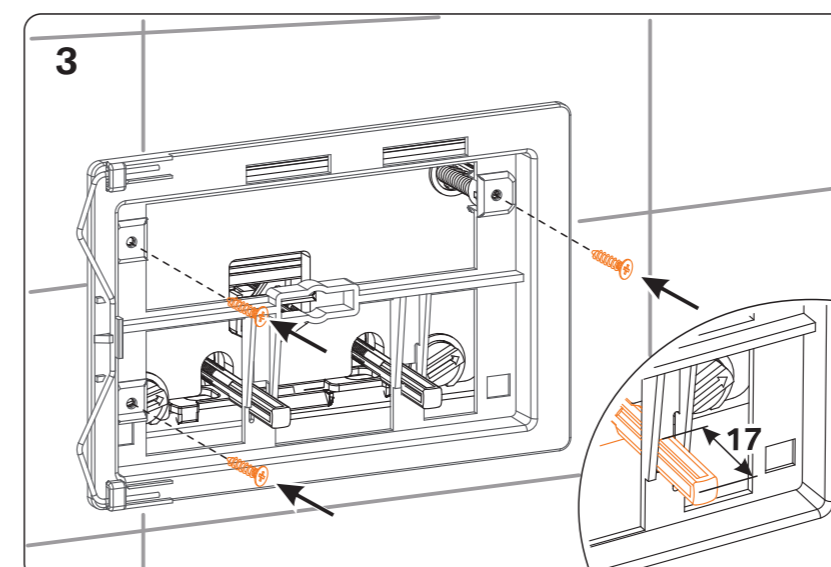

SPOSÓB MONTAŻU „SLIM”:

SKŁAD KOMPLETU:

SPOSÓB MONTAŻU STANDARDOWY:

INSTRUKCJA MONTAŻU  
SZKLANEJ PŁYTKI PRZYCISKÓW

245 x 175 x 4/14