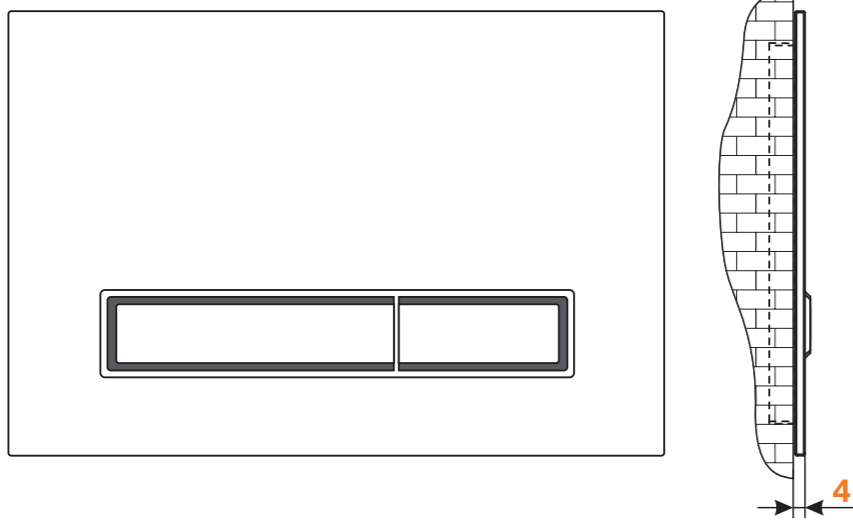

SPOSÓB MONTAŻU „SLIM”:

SKŁAD KOMPLETU:

SPOSÓB MONTAŻU STANDARDOWY:

INSTRUKCJA MONTAŻU  
SZKLANEJ PŁYTKI PRZYCISKÓW

245 x 175 x 4/14